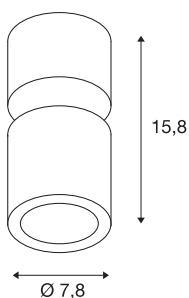

TECHNISCHE SPECIFICATIES

Art.nr.	116331
Aantal verschillende lichtopeningen	1
Draai- of kantelbaar	zwenkbaar
IP-code	IP 20
Montage	Opbouw
Montagebeschrijving	Plafond
Dimbaar	Ja
Dimtechniek	Fase-afsnijding
Primaire nominale spanning	220-240V ~50/60Hz
Secundaire stroom / spanning	250 mA
Veiligheidsklasse	I
Wattage	12 W
Niveau van inschakelstroom	30 A
Duur van inschakelstroom	40 µs
Stroboscopisch effect (SVM)	0.09
Lumen	700 lm
Lichtkleurtemperatuur	3000 Kelvin
Stralingshoek	60 °
Kleur	wit
CRI	80
LXXBXX gegevens	L70B50
Levensduur	25000 h

Lichtbron

916364	
--------	---

Lichtsterkteverdeling	rotatiesymmetrisch
Lichtval	direct
Hoogte	15.8 cm
Diameter	7.8 cm
Nettogewicht	0.613 kg
Brutogewicht	0.672 kg
BIG WHITE pagina	271