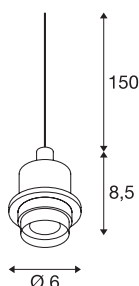

FENDA

pendelophanging, A60, chroom, zonder kap, zonder rozet, open kabel, max. 60 W

De FENDA pendelophanging met open kabeleinde van ons MIX & MATCH hanglampensysteem maakt een individuele samenstelling met FENDA lampenkappen mogelijk. Door de ingebouwde E27-fitting is de armatuur voor led en spaarlampen geschikt.

TECHNISCHE SPECIFICATIES

Art.nr.	132662
Aantal fittingen	1
IP-code	IP 20
Montage	Opbouw
Montagebeschrijving	Pendelprofiel
Primaire nominale spanning	220-240V ~50/60Hz
Veiligheidsklasse	II
Wattage	60 W
Lumen	990 lm
Kleur	chroom
Hoogte	8.5 cm
Diameter	6 cm
Nettogewicht	0.195 kg
Brutogewicht	0.236 kg
BIG WHITE pagina	154