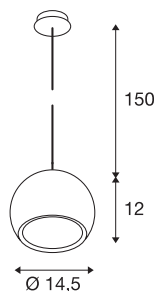

LIGHT EYE

hanglamp, QPAR111, koper geborsteld, zwart textiel-kabels, koper geborsteld plafondrozet, max. 75 W

Het populaire ontwerp van de LIGHT EYE serie als hanglamp voor het gebruik met hoogspanning halogeenlichtbronnen van het type ES111. De met een 150 cm lange ophanging uitgeruste hanglamp is in verschillende behuizingskleuren verkrijgbaar. De LIGHT EYE-hanglamp is klaar voor directe aansluiting op 230 V netspanning.

TECHNISCHE SPECIFICATIES

Art.nr.	133489
Lichtbronnen	QPAR111
Aantal fittingen	1
Inclusief lampen	Geen
IP-code	IP 20
Montage	Opbouw
Montagebeschrijving	Plafond
Primaire nominale spanning	220-240V ~50/60Hz
Veiligheidsklasse	I
Wattage	75 W
Kleur	koper
Lichtval	direct
Hoogte	12 cm
Diameter	14.5 cm
Pendellengte	150 cm
Nettogewicht	0.707 kg
Brutogewicht	0.952 kg
BIG WHITE pagina	172