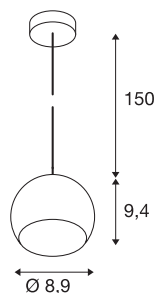

LIGHT EYE BALL

hanglamp, LED GU10, zwart/chroom, zwarte textielkabel, zwart/chroom plafondrozet, 5 W

Het populaire ontwerp van de LIGHT EYE-serie als hanglamp voor het gebruik met hoogspanning halogeenlichtbronnen van het type GU10. De met een 150 cm lange ophanging uitgeruste hanglamp is in verschillende behuizingskleuren verkrijgbaar. De LIGHT EYE BALL hanglamp is gereed voor directe aansluiting op 230 V netspanning.

TECHNISCHE SPECIFICATIES

Art.nr.	133490
Aantal fittingen	1
IP-code	IP 20
Montage	Opbouw
Montagebeschrijving	Plafond
Primaire nominale spanning	220-240V ~50/60Hz
Veiligheidsklasse	I
Wattage	6 W
Kleur	zwart
Lichtval	direct
Hoogte	9.4 cm
Diameter	8.9 cm
Pendellengte	150 cm
Nettogewicht	0.316 kg
Brutogewicht	0.386 kg
BIG WHITE pagina	172