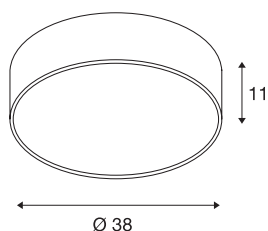

MEDO 40

plafondarmatuur, led, 3000 K, rond, zwart, Ø 38 cm, ombouwbaar tot hanglamp, 31 W

De hoogwaardige MEDO 40 plafondarmatuur maakt indruk door een strakke vormgeving en een elegant contrast van de gebruikte materialen aluminium en glas. De armatuur is in de kleuren zwart, wit, zilvergrijs en wijnrood verkrijgbaar. De geïntegreerde Premium LED biedt een aangenaam lichteffect, de meegeleverde led driver maakt de directe aansluiting op 230 V netspanning mogelijk. Door gebruik te maken van de geschikte accessoires kan de plafondarmatuur als hanglamp functioneren.

TECHNISCHE SPECIFICATIES

Art.nr.	135070
IP-code	IP 20
Montage	Opbouw
Montagebeschrijving	Plafond
Dimbaar	Ja
Dimtechniek	Fase-afsnijding
Primaire nominale spanning	220-240V ~50/60Hz
Secundaire stroom / spanning	700 mA
Veiligheidsklasse	I
Wattage	28 W
minimale omgevingstemperatuur	-20 °C
maximale omgevingstemperatuur	40 °C
Nominaal stand-byvermogen	0.5 W
Niveau van inschakelstroom	30 A
Duur van inschakelstroom	40 µs
Stroboscopisch effect (SVM)	0.04
Lumen	2450 lm
Lichtkleurtemperatuur	3000 Kelvin
Stralingshoek	105 °
Kleur	zwart
CRI	80
UGR ≤	25

LXXBXX gegevens	L70B50
Levensduur	20000 h
Lichtval	direct
Risk Group	1
Hoogte	11 cm
Diameter	38 cm
Nettogewicht	1.355 kg
Brutogewicht	2.219 kg
BIG WHITE pagina	257