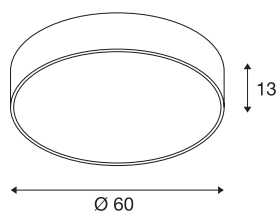

## MEDO 60

plafondarmatuur, led, 3000 K, rond, zwart, Ø 60 cm, ombouwbaar tot hanglamp, 40 W

De hoogwaardige MEDO CL maakt indruk door een strakke vormgeving en een elegant samenspel tussen de gebruikte materialen van aluminium en kunststof. Dankzij de geïntegreerde Premium LED geeft het een heldere en homogene belichting. Door de toepassing van de ophangsets kan de plafondarmatuur ook als pendelarmatuur worden gebruikt, waardoor het ook uitstekend geschikt is voor ruimtes met hoge plafonds. De ingebouwde LED-driver maakt de directe aansluiting op een netspanning van 120V - 240V mogelijk.

## TECHNISCHE SPECIFICATIES

Art.nr.	135120
IP-code	IP 20
Montage	Opbouw
Montagebeschrijving	Plafond
Dimbaar	Ja
Dimtechniek	1-10V
Primaire nominale spanning	220-240V ~50/60Hz
Secundaire stroom / spanning	1000 mA
Veiligheidsklasse	I
Wattage	38 W
minimale omgevingstemperatuur	-20 °C
maximale omgevingstemperatuur	40 °C
Nominaal stand-byvermogen	0.5 W
Niveau van inschakelstroom	6 A
Duur van inschakelstroom	30 µs
Stroboscopisch effect (SVM)	0.08
Lumen	4000 lm
Lichtkleurtemperatuur	3000 Kelvin
Stralingshoek	105 °
Kleur	zwart
CRI	80
UGR ≤	22

LXXBXX gegevens	L70B50
Levensduur	30000 h
Lichtval	direct
Risk Group	1
Hoogte	13 cm
Diameter	60 cm
Nettogewicht	5.858 kg
Brutogewicht	8.007 kg
BIG WHITE pagina	255