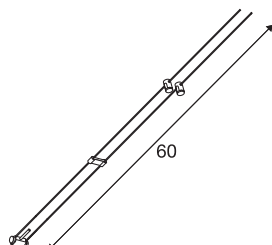

ASMARA

voor TENSEO-laagspanningskabelsysteem, QR-C51, zwart, 1 stuk

ASMARA voor het laagspanningskabelsysteem waarvan de GX5,3-fitting, die zowel geschikt is voor halogeen- als voor led-lichtbronnen, op twee stalen kabels bevestigd is. De compatibele kabelafstand ligt bij 15,5 cm en is in meerdere kleuren verkrijgbaar.

TECHNISCHE SPECIFICATIES

Art.nr.	139070
Fitting	GX5.3
Lichtbronnen	QR-C51
Aantal fittingen	1
Inclusief lampen	Geen
Aantal verschillende lichtopeningen	1
Kantelbereik	90 °
IP-code	IP 20
Montage	Opbouw
Montagebeschrijving	Plafond,Rail plafond
Primaire nominale spanning	12V ~50Hz
Veiligheidsklasse	III
Wattage	35 W
Kleur	zwart
Lichtval	direct
Breedte	3 cm
Hoogte	60 cm
Diepte	1.1 cm
Nettogewicht	0.075 kg
Brutogewicht	0.088 kg
BIG WHITE pagina	502