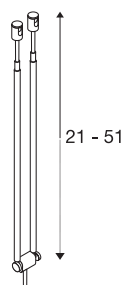

## TELESKOP

kabelarmatuur voor TENSEO laagspanningskabelsysteem, QR-C51, wit, B/H/D 4,5/21-52/1 cm

TELESKOP-spot voor het laagspanningskabelsysteem waarvan de GX5,3-fitting, die zowel geschikt is voor halogeen- als voor led-lichtbronnen, op twee kantelbare telescoopstaven bevestigd is. De compatibele kabelafstand ligt bij 15,5 cm.

## TECHNISCHE SPECIFICATIES

Art.nr.	139081
Fitting	GX5.3
Lichtbronnen	QR-C51
Aantal fittingen	1
Inclusief lampen	Geen
Aantal verschillende lichtopeningen	1
Kantelbereik	90 °
IP-code	IP 20
Montage	Opbouw
Montagebeschrijving	Plafond,Rail plafond
Primaire nominale spanning	12V ~50Hz
Veiligheidsklasse	III
Wattage	20 W
Kleur	wit
Lichtval	direct
Breedte	4.5 cm
Hoogte	25.5 cm
Diepte	1 cm
Nettogewicht	0.069 kg
Brutogewicht	0.075 kg
BIG WHITE pagina	502