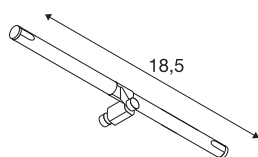

COSMIC-lamphouder voor TENSEO-laagspanningskabelsysteem

QR-C51, wit, kantelbaar, 2 stuks

Kantelbare spot COSMIC voor het laagspanningskabelsysteem. Door de ingebouwde GX5,3-fitting is de spot voor halogeen- en led-lichtbronnen geschikt. De compatibele kabelafstand bedraagt 15,5 cm.

TECHNISCHE SPECIFICATIES

Art.nr.	139091
Fitting	GX5.3
Lichtbronnen	QR-C51
Aantal fittingen	1
Inclusief lampen	Geen
Aantal verschillende lichtopeningen	1
Kantelbereik	90 °
Draai- of kantelbaar	Draai- en zwenkbaar
IP-code	IP 20
Montage	Opbouw
Montagebeschrijving	Plafond,Rail plafond
Primaire nominale spanning	12V ~50Hz
Veiligheidsklasse	III
Wattage	35 W
Kleur	wit
Lichtval	direct
Breedte	18.5 cm
Hoogte	3 cm
Diepte	3.1 cm
Nettogewicht	0.229 kg
Brutogewicht	0.249 kg
BIG WHITE pagina	503