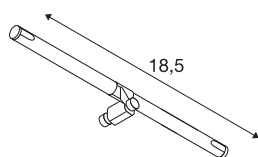

COSMIC-lamphouder voor TENSEO-laagspanningskabelsysteem

QR-C51, chroom, kantelbaar, 2 stuks

Kantelbare spot COSMIC voor het laagspanningskabelsysteem. Door de ingebouwde GX5,3-fitting is de spot voor halogeen- en led-lichtbronnen geschikt. De compatibele kabelafstand bedraagt 15,5 cm.

TECHNISCHE SPECIFICATIES

Art.nr.	139092
Fitting	GX5.3
Lichtbronnen	QR-C51
Aantal fittingen	1
Inclusief lampen	Geen
Aantal verschillende lichtopeningen	1
Kantelbereik	90 °
Draai- of kantelbaar	Draai- en zwenkbaar
IP-code	IP 20
Montage	Opbouw
Montagebeschrijving	Plafond,Rail plafond
Primaire nominale spanning	12V ~50Hz
Veiligheidsklasse	III
Wattage	35 W
Kleur	chroom
Lichtval	direct
Breedte	18.5 cm
Hoogte	3 cm
Diepte	3.1 cm
Nettogewicht	0.232 kg
Brutogewicht	0.251 kg
BIG WHITE pagina	503