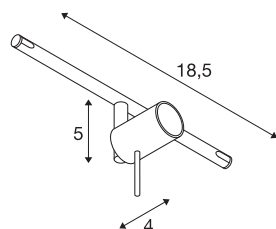

## SYROS-kabelarmatuur voor TENSEO-laagspanningskabelsysteem

QR-C51, wit

Draai- en kantelbare spot SYROS van staal voor het laagspanningskabelsysteem. Door de ingebouwde G5,3-fitting is de spot voor halogeen- en led-lichtbronnen geschikt. De maximaal compatibele kabelafstand bedraagt 15,5cm.

### TECHNISCHE SPECIFICATIES

Art.nr.	139101
Fitting	GX5.3
Lichtbronnen	QR-C51
Aantal fittingen	1
Inclusief lampen	Geen
Aantal verschillende lichtopeningen	1
Kantelbereik	90 °
Horizontaal draaibereik	350 °
Draai- of kantelbaar	Draai- en zwenkbaar
IP-code	IP 20
Montage	Opbouw
Montagebeschrijving	Plafond,Rail plafond
Primaire nominale spanning	12V ~50Hz
Veiligheidsklasse	III
Wattage	50 W
Kleur	wit
Lichtval	direct
Breedte	18.5 cm
Hoogte	10 cm
Diameter	2.6 cm
Nettogewicht	0.174 kg
Brutogewicht	0.223 kg