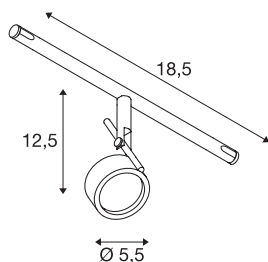

SALUNA-kabelarmatuur voor TENSEO-laagspanningskabelsysteem

QR-C51, wit

Draai- en kantelbare spot SALUNA van staal voor het laagspanningskabelsysteem. Door de ingebouwde G5,3-fitting is de spot voor halogeen- en led-lichtbronnen geschikt. De maximaal compatibele kabelafstand bedraagt 15,5 cm.

TECHNISCHE SPECIFICATIES

Art.nr.	139131
Fitting	GX5.3
Lichtbronnen	QR-C51
Aantal fittingen	1
Inclusief lampen	Geen
Aantal verschillende lichtopeningen	1
Kantelbereik	90 °
Horizontaal draaibereik	350 °
Draai- of kantelbaar	Draai- en zwenkbaar
IP-code	IP 20
Montage	Opbouw
Montagebeschrijving	Plafond,Rail plafond
Primaire nominale spanning	12V ~50Hz
Veiligheidsklasse	III
Wattage	35 W
Kleur	wit
Lichtval	direct
Breedte	18.5 cm
Hoogte	12.5 cm
Diameter	5.5 cm
Nettogewicht	0.212 kg
Brutogewicht	0.302 kg