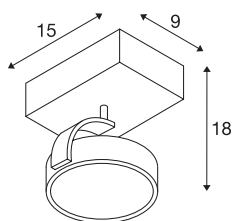

TECHNISCHE SPECIFICATIES

Art.nr.	147301
Lichtbronnen	QPAR111
Aantal fittingen	1
Inclusief lampen	Geen
Kantelbereik	90 °
Horizontaal draaibereik	350 °
Draai- of kantelbaar	Draai- en zwenkbaar
IP-code	IP 20
Montage	Opbouw
Montagebeschrijving	Plafond,Wand
Primaire nominale spanning	220-240V ~50/60Hz
Veiligheidsklasse	I
Wattage	75 W
maximale omgevingstemperatuur	40 °C
Kleur	wit
Lichtval	direct
Lengte	15 cm
Breedte	9 cm
Hoogte	18 cm
Nettogewicht	0.515 kg
Brutogewicht	0.707 kg
BIG WHITE pagina	304