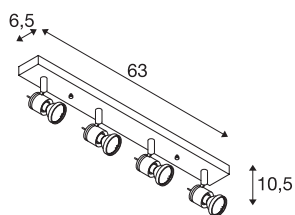

## ASTO 4

wand- en plafondarmatuur, met vier lichtbronnen, QPAR51, geborsteld aluminium, max. 300 W

De ASTO 4 wand- en plafondarmatuur is van aluminium vervaardigd en verkrijgbaar met geborsteld lakoppervlak. De gewenste GU10-halogeenv- of spaarlampen worden direct in de ervoor voorziene GU10-hoogspanningsfitting geschroefd en kunnen als optie met een in de leveringsomvang van de armatuur opgenomen sierring worden voorzien. ASTO 3 wand- en plafondarmatuur kan direct worden aangesloten op 230 V netspanning.

## TECHNISCHE SPECIFICATIES

Art.nr.	147444
Aantal fittingen	4
Kantelbereik	90 °
Horizontaal draaibereik	330 °
IP-code	IP 20
Montage	Opbouw
Montagebeschrijving	Plafond,Wand
Primaire nominale spanning	220-240V ~50/60Hz
Veiligheidsklasse	I
Wattage	75 W
Kleur	alu
Lengte	63 cm
Breedte	6.5 cm
Hoogte	10.5 cm
Nettogewicht	0.858 kg
Brutogewicht	1.045 kg
BIG WHITE pagina	316