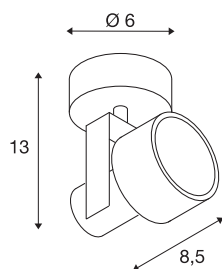

## INDA

wand- en plafondarmatuur, spot, QPAR51, mat zwart, max. 50 W

De draai- en kantelbare hoogspanningsspot INDA is van aluminium vervaardigd en voor de montage van halogeenlichtbronnen met GU10-fitting ontworpen. De INDA is verkrijgbaar in de behuizingskleuren mat wit, mat zwart, geborsteld aluminium en wijnrood en is klaar voor rechtstreekse aansluiting op 230 V netvoeding.

## TECHNISCHE SPECIFICATIES

Art.nr.	147550
Aantal fittingen	1
Kantelbereik	130 °
Horizontaal draaibereik	350 °
Draai- of kantelbaar	Draai- en zwenkbaar
IP-code	IP 20
Montage	Opbouw
Montagebeschrijving	Plafond,Wand
Primaire nominale spanning	220-240V ~50/60Hz
Veiligheidsklasse	I
Wattage	50 W
Kleur	zwart
Lengte	11 cm
Hoogte	13.5 cm
Diameter	6 cm
Nettogewicht	0.311 kg
Brutogewicht	0.433 kg
BIG WHITE pagina	308