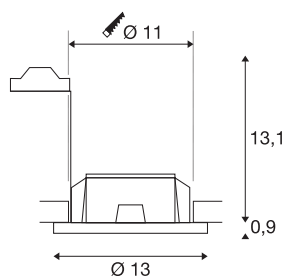

PLASTRA

inbouwlamp, QPAR51, rond, witte gips, max. 35 W

Met de PLASTRA inbouwarmatuur beschikt u over een uiterst individuele inbouwarmatuur van gips met puristische, transparante vormgeving. Met GU10-halogeën of Retrofit LED lichtbronnen is deze klaar voor directe aansluiting op 230 V netspanning. Het meegeleverde schuurpapier is bestemd voor de oppervlaktereiniging. De armatuur is na het gronden individueel met muurverf overschilderbaar.

TECHNISCHE SPECIFICATIES

Art.nr.	148070
Aantal fittingen	1
IP-code	IP 20
Montage	Inbouw
Montagebeschrijving	Plafond
Primaire nominale spanning	220-240V ~50/60Hz
Veiligheidsklasse	II
Wattage	35 W
Kleur	wit
Lichtval	direct
Hoogte	14 cm
Diameter	13 cm
Nettogewicht	0.514 kg
Brutogewicht	0.713 kg
Vorm inbouwopening	rond
Inbouwdiepte	13.5 cm
Inbouwdiameter	11 cm
BIG WHITE pagina	402