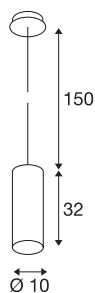

ENOLA

hanglamp, A60, rond, mat zwart, E27, max. 60 W, incl. rozet zwart

De ENOLA-hanglamp is van aluminium en bestaat uit een naar beneden gerichte cilinder. Waardoor beschikbaar aan vele behuizingskleuren biedt zich de ENOLA hanglamp voor de gecombineerde installatie aan. Daardoor kunnen klanten een individueel kleurspel doen ontstaan. Met een E27-fitting voor normale gloei- of spaarlampen uitgerust, kan de hanglamp ENOLA direct op 230 V netspanning worden aangesloten.

TECHNISCHE SPECIFICATIES

Art.nr.	149388
Aantal fittingen	1
IP-code	IP 20
Montage	Opbouw
Montagebeschrijving	Plafond
Primaire nominale spanning	220-240V ~50/60Hz
Veiligheidsklasse	I
Wattage	60 W
Kleur	zwart
Lichtsterkteverdeling	rotatiesymmetrisch
Lichtval	direct
Lengte	32 cm
Diameter	10 cm
Pendellengte	150 cm
Nettogewicht	1.145 kg
Brutogewicht	1.427 kg
BIG WHITE pagina	161