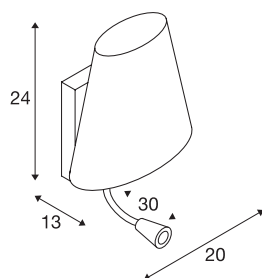

COUPA FLEX

wandarmatuur, QT14, 3000 K, chroom, gesatineerd glas, 43 W

De wandarmatuur COUPA FLEX onderscheidt zich door een geslaagde mix de verchromde staal- en glaselement en is, naast de hoofdlichtbron, met een leeslamp van 1 W Power LED in warm witte lichtkleur uitgerust. Passend in het totaalconcept zijn twee schakelaars voor individuele regeling van beide lichtbronnen geïnstalleerd. Door de gekozen stralingshoek van de led leeslamp werkt deze vrijwel verblindingsvrij en zorgt zo voor een aangenaam, op de gebruiker ontspannen werkend licht. Dankzij de flexibele arm kan hij passend worden uitgericht. De G9-lamphouder achter de hoofdlampenkap, plus de ingebouwde ledconverter, maken COUPA FLEX klaar voor directe aansluiting op 230 V netspanning. Deze lamp bevat ingebouwde ledlampen.

TECHNISCHE SPECIFICATIES

Art.nr.	149452
Fitting	G9
Lichtbronnen	QT14
Aantal fittingen	1
Inclusief lampen	Geen
Draai- of kantelbaar	Draai- en zwenkbaar
IP-code	IP 20
Montage	Opbouw
Montagebeschrijving	Wand
Primaire nominale spanning	220-240V ~50/60Hz
Secundaire stroom / spanning	700 mA
Veiligheidsklasse	I
Wattage	3.2 W
Stroboscopisch effect (SVM)	0
Lumen	140 lm
Lichtkleurtemperatuur	3000 Kelvin
Kleur	chroom
CRI	80
LXXBXX gegevens	L70B50
Levensduur	30000 h
Lichtval	diffuus
Lengte	20 cm

Lichtbron

916444	
--------	---

Aanbevolen Lichtbronnen

1005286	QT14 G9 , led lichtbron wit 3,6W 3000K CRI90 300°
560302	G9 led , lichtbron, 2,5W, 2700 K, Multidot

Breedte	12.5 cm
Hoogte	23 cm
Nettogewicht	1.478 kg
Brutogewicht	2.231 kg
BIG WHITE pagina	222