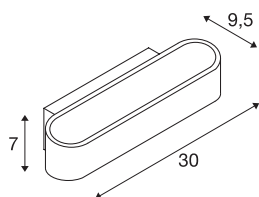

ASSO 300

wandarmatuur, led, 3000 K, ovaal, wit, L/B/H 30/9,5/7 cm

De markante LED UP/DOWN wandopbouwarmatuur ASSO 300 beschikt over twee ultramoderne, krachtige COB LED's die hun warm witte licht indirect afgeven. Daardoor is hij uitstekend geschikt voor verblindingsvrije verlichting van trappen en vertrekken. Via de in de rozet ingebouwde constante voeding is rechtstreekse elektrische aansluiting op 230 V netspanning mogelijk. Deze lamp bevat ingebouwde ledlampen.

TECHNISCHE SPECIFICATIES

Art.nr.	151271
Aantal verschillende lichtopeningen	1
IP-code	IP 20
Montage	Opbouw
Montagebeschrijving	Wand
Dimbaar	Ja
Dimtechniek	Fase-afsnijding
Primaire nominale spanning	220-240V ~50/60Hz
Secundaire stroom / spanning	500 mA
Veiligheidsklasse	I
Wattage	12 W
Niveau van inschakelstroom	10 A
Duur van inschakelstroom	40 μ s
Stroboscopisch effect (SVM)	0.02
Lumen	975 lm
Lichtkleurtemperatuur	3000 Kelvin
Kleur	wit
CRI	80
LXXBXX gegevens	L70B50
Levensduur	30000 h
Lichtsterkteverdeling	symmetrisch
Lichtval	direct - indirect

Lichtbron

916412	
--------	---

Breedte	30 cm
Hoogte	7 cm
Diepte	9.5 cm
Nettogewicht	1.053 kg
Brutogewicht	1.326 kg
BIG WHITE pagina	201