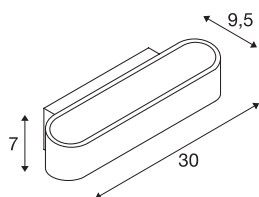

## ASSO 300

wandarmatuur, led, 3000 K, ovaal, geborsteld aluminium /wit, L/B/H 30/9,5/7 cm

De markante LED UP/DOWN wandopbouwarmatuur ASSO 300 beschikt over twee ultramoderne, krachtige COB LED's die hun warm witte licht indirect afgeven. Daardoor is hij uitstekend geschikt voor verblindingsvrije verlichting van trappen en vertrekken. Via de in de rozet ingebouwde constante voeding is rechtstreekse elektrische aansluiting op 230 V netspanning mogelijk. Deze lamp bevat ingebouwde ledlampen.

## TECHNISCHE SPECIFICATIES

Art.nr.	151275
Aantal verschillende lichtopeningen	1
IP-code	IP 20
Montage	Opbouw
Montagebeschrijving	Wand
Dimbaar	Ja
Dimtechniek	Fase-afsnijding
Primaire nominale spanning	220-240V ~50/60Hz
Secundaire stroom / spanning	500 mA
Veiligheidsklasse	I
Wattage	12 W
Niveau van inschakelstroom	10 A
Duur van inschakelstroom	40 µs
Stroboscopisch effect (SVM)	0.02
Lumen	975 lm
Lichtkleurtemperatuur	3000 Kelvin
Kleur	alu
CRI	80
LXXBXX gegevens	L70B50
Levensduur	30000 h
Lichtsterkteverdeling	symmetrisch
Lichtval	direct - indirect

## Lichtbron

916412	
--------	---

Breedte	30 cm
Hoogte	7 cm
Diepte	9.5 cm
Nettogewicht	1.059 kg
Brutogewicht	1.334 kg
BIG WHITE pagina	201