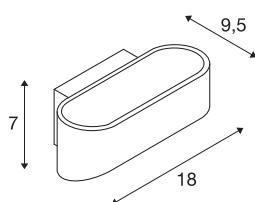

## ASSO 70

wandarmatuur, led, 3000 K, ovaal, geborsteld aluminium /wit, L/B/H 18/9,5/7,1 cm

De markante led UP/DOWN wandopbouwarmatuur ASSO 70 is voorzien van een ultramoderne, krachtige COB LED die zijn warm witte licht indirect afgeeft. Daardoor is hij uitstekend geschikt voor verblindingvrije verlichting van trappen en vertrekken. Via de in de rozet ingebouwde constante voeding is rechtstreekse elektrische aansluiting op 230 V netspanning mogelijk. Deze lamp bevat ingebouwde ledlampen.

## TECHNISCHE SPECIFICATIES

Art.nr.	151315
IP-code	IP 20
Montage	Opbouw
Montagebeschrijving	Wand
Primaire nominale spanning	100-240V ~50/60Hz
Secundaire stroom / spanning	500 mA
Veiligheidsklasse	I
Wattage	6 W
Niveau van inschakelstroom	4.5 A
Duur van inschakelstroom	30 $\mu$ s
Stroboscopisch effect (SVM)	0.1
Lumen	440 lm
Lichtkleurtemperatuur	3000 Kelvin
Kleur	alu
CRI	90
LXXBXX gegevens	L70B50
Levensduur	30000 h
Lichtval	direct-indirect
Breedte	18 cm
Hoogte	7 cm
Diepte	9.5 cm
Nettogewicht	0.648 kg