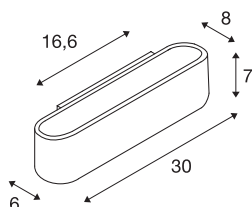

## OSSA 300

wandarmatuur, QT-DE12, ovaal, up/down, zwart, L/B/H 30/8/6,5 cm, max. 120 W

De wandarmatuur OSSA 300 zet door haar vormgeving een sterke, moderne ontwerp, de waardoor verlichtingseigenschappen van het gebruikte R7s halogeen onderschreept wordt. De OSSA 300 R7S is voorbereid voor de wandopbouwmontage, beschikbaar in meerdere behuizingskleuren en klaar voor directe aansluiting op 230 V netspanning.

## TECHNISCHE SPECIFICATIES

Art.nr.	151410
Fitting	R7s 118mm
Lichtbronnen	QT-DE12
Aantal fittingen	1
Inclusief lampen	Geen
IP-code	IP 20
Montage	Opbouw
Montagebeschrijving	Wand
Primaire nominale spanning	220-240V ~50/60Hz
Veiligheidsklasse	I
Wattage	120 W
Kleur	zwart
UGR ≤	23
Lichtsterkteverdeling	symmetrisch
Lichtval	direct - indirect
Breedte	30 cm
Hoogte	6.5 cm
Diepte	8 cm
Nettogewicht	0.953 kg
Brutogewicht	1.166 kg
BIG WHITE pagina	202