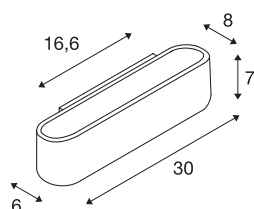

OSSA 300

wandarmatuur, QT-DE12, ovaal, up/down, wit, L/B/H 30/8/6,5 cm, max. 120 W

De wandarmatuur OSSA 300 zet door haar vormgeving een sterke, moderne ontwerp, de waardoor verlichtingseigenschappen van het gebruikte R7s halogeen onderschreept wordt. De OSSA 300 R7S is voorbereid voor de wandopbouwmontage, beschikbaar in meerdere behuizingskleuren en klaar voor directe aansluiting op 230 V netspanning.

TECHNISCHE SPECIFICATIES

Art.nr.	151411
Fitting	R7s 118mm
Lichtbronnen	QT-DE12
Aantal fittingen	1
Inclusief lampen	Geen
IP-code	IP 20
Montage	Opbouw
Montagebeschrijving	Wand
Primaire nominale spanning	220-240V ~50/60Hz
Veiligheidsklasse	I
Wattage	120 W
Kleur	wit
UGR ≤	23
Lichtsterkteverdeling	symmetrisch
Lichtval	direct - indirect
Breedte	30 cm
Hoogte	6.5 cm
Diepte	8 cm
Nettogewicht	0.949 kg
Brutogewicht	1.181 kg
BIG WHITE pagina	202