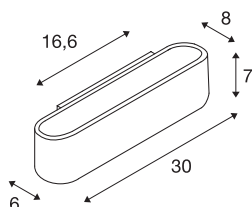

## OSSA 300

wandarmatuur, QT-DE12, ovaal, up/down, geborsteld aluminium, L/B/H 30/8/6,5 cm, max. 120 W

De wandarmatuur OSSA 300 zet door haar vormgeving een sterke, moderne ontwerp, de waardoor verlichtingseigenschappen van het gebruikte R7s halogeen onderscrept wordt. De OSSA 300 R7S is voorbereid voor de wandopbouwmontage, beschikbaar in meerdere behuizingskleuren en klaar voor directe aansluiting op 230 V netspanning.

## TECHNISCHE SPECIFICATIES

Art.nr.	151416
Fitting	R7s 118mm
Lichtbronnen	QT-DE12
Aantal fittingen	1
Inclusief lampen	Geen
IP-code	IP 20
Montage	Opbouw
Montagebeschrijving	Wand
Primaire nominale spanning	220-240V ~50/60Hz
Veiligheidsklasse	I
Wattage	120 W
Kleur	alu
UGR ≤	23
Lichtsterkteverdeling	symmetrisch
Lichtval	direct - indirect
Breedte	30 cm
Hoogte	6.5 cm
Diepte	8 cm
Nettogewicht	0.943 kg
Brutogewicht	1.16 kg
BIG WHITE pagina	202