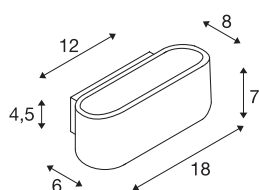

OSSA 180

wandarmatuur, QT-DE12, ovaal, up/down, zwart, L/B/H 18/8/7 cm, max. 100 W

De wandarmatuur Ossa 180 zet door haar vormgeving een sterke, moderne ontwerp, de waardoor verlichtingseigenschappen van het gebruikte R7s halogeen onderscheidt wordt. De Ossa 180 is voorbereid voor de wandopbouwmontage, beschikbaar in meerdere behuizingskleuren en klaar voor directe aansluiting op 230 V netspanning.

TECHNISCHE SPECIFICATIES

Art.nr.	151450
Fitting	R7s 78mm
Lichtbronnen	QT-DE12
Aantal fittingen	1
Inclusief lampen	Geen
IP-code	IP 20
Montage	Opbouw
Montagebeschrijving	Wand
Primaire nominale spanning	220-240V ~50/60Hz
Veiligheidsklasse	I
Wattage	100 W
Kleur	zwart
UGR ≤	23
Lichtsterkteverdeling	symmetrisch
Lichtval	direct - indirect
Breedte	18 cm
Hoogte	7 cm
Diepte	8 cm
Nettogewicht	0.697 kg
Brutogewicht	0.878 kg
BIG WHITE pagina	202