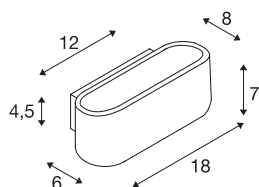

OSSA 180

wandarmatuur, QT-DE12, ovaal, up/down, wit, L/B/H
18/8/7 cm, max. 100 W

De wandarmatuur OSSA 180 zet door haar vormgeving een sterke, moderne ontwerp, de waardoor verlichtingseigenschappen van het gebruikte R7s halogeen onderschreept wordt. De OSSA 180 is voorbereid voor de wandopbouwmontage, beschikbaar in meerdere behuizingskleuren en klaar voor directe aansluiting op 230 V netspanning.

TECHNISCHE SPECIFICATIES

Art.nr.	151451
Fitting	R7s 78mm
Lichtbronnen	QT-DE12
Aantal fittingen	1
Inclusief lampen	Geen
IP-code	IP 20
Montage	Opbouw
Montagebeschrijving	Wand
Primaire nominale spanning	220-240V ~50/60Hz
Veiligheidsklasse	I
Wattage	100 W
Kleur	wit
UGR ≤	23
Lichtsterkteverdeling	symmetrisch
Lichtval	direct - indirect
Breedte	18 cm
Hoogte	7 cm
Diepte	8 cm
Nettogewicht	0.703 kg
Brutogewicht	0.889 kg
BIG WHITE pagina	202