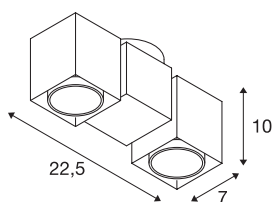

ALTRA DICE

plafondlamp, met twee lichtbronnen, QPAR51, wit, max. 100 W

De kubusvormige plafondopbouwarmatuur ALTRA DICE van aluminium en staal beschikt over twee lampenkoppen van elk eenzijdige uitsparing ten behoeve van fitting van het hoogspanning halogeenlichtbronnen. De draai- en kantelbare opbouwspot is verkrijgbaar in witte of zilvergrijze behuizingskleur, geschikt voor montage van hoogspanningshalogeenlichtbronnen van het type GU10, klaar voor de rechtstreekse aansluiting op 230 V netspanning.

TECHNISCHE SPECIFICATIES

Art.nr.	151531
Aantal fittingen	2
Kantelbereik	180 °
Horizontaal draaibereik	350 °
Draai- of kantelbaar	Draai- en zwenkbaar
IP-code	IP 20
Montage	Opbouw
Montagebeschrijving	Plafond,Wand
Primaire nominale spanning	220-240V ~50/60Hz
Veiligheidsklasse	I
Wattage	50 W
maximale omgevingstemperatuur	25 °C
Kleur	wit
Lichtval	direct
Lengte	22.5 cm
Breedte	7 cm
Hoogte	9 cm
Nettogewicht	0.797 kg
Brutogewicht	0.947 kg
BIG WHITE pagina	308