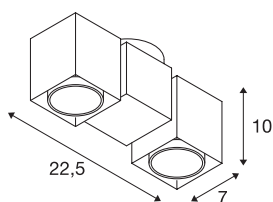

ALTRA DICE

plafondlamp, met twee lichtbronnen, QPAR51, zilvergrijs/zwart, max. 100 W

De kubusvormige plafondopbouwarmatuur ALTRA DICE van aluminium en staal beschikt over twee lampenkoppen van elk eenzijdige uitsparing ten behoeve van fitting van het hoogspanning halogeenlichtbronnen. De draai- en kantelbare opbouwspot is verkrijgbaar in witte of zilvergrijze behuizingskleur, geschikt voor montage van hoogspanningshalogeenlichtbronnen van het type GU10, klaar voor de rechtstreekse aansluiting op 230 V netspanning.

TECHNISCHE SPECIFICATIES

Art.nr.	151534
Aantal fittingen	2
Kantelbereik	180 °
Horizontaal draaibereik	350 °
Draai- of kantelbaar	Draai- en zwenkbaar
IP-code	IP 20
Montage	Opbouw
Montagebeschrijving	Plafond,Wand
Primaire nominale spanning	220-240V ~50/60Hz
Veiligheidsklasse	I
Wattage	50 W
maximale omgevingstemperatuur	25 °C
Kleur	grijs
Lichtval	direct
Lengte	22.5 cm
Breedte	7 cm
Hoogte	9 cm
Nettogewicht	0.783 kg
Brutogewicht	0.934 kg
BIG WHITE pagina	308