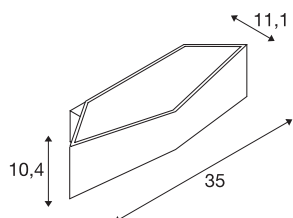

TECHNISCHE SPECIFICATIES

Art.nr.	151740
IP-code	IP 20
Montage	Opbouw
Montagebeschrijving	Wand
Dimbaar	Ja
Dimtechniek	Dim-to-Warm, Fase-aansluiting, Fase-afsnijding
Primaire nominale spanning	220-240V ~50/60Hz
Secundaire stroom / spanning	500 mA
Veiligheidsklasse	I
Wattage	21 W
Stroboscopisch effect (SVM)	0.03
Lumen	580 lm
Lichtkleurtemperatuur	1700-2700 Kelvin
Kleur	zwart
CRI	90
LXXBXX gegevens	L70B50
Levensduur	30000 h
Lichtval	direct-indirect
Breedte	35 cm
Hoogte	10.4 cm
Diepte	11.1 cm
Nettogewicht	1.103 kg

Lichtbron

916608		Brutogewicht	1.479 kg
		BIG WHITE pagina	203