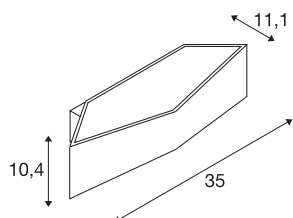

## CARISO WL-4

wandarmatuur, led, 2700 K, wit, 2x9 W

De CARISO WL-4 wandarmatuur is voorzien van een Sharp Power LED met dimbare attributen, de in meerdere kleurvarianten verkrijgbare armatuur kan direct worden aangesloten op 230 volt netspanning.

## TECHNISCHE SPECIFICATIES

Art.nr.	151741
IP-code	IP 20
Montage	Opbouw
Montagebeschrijving	Wand
Dimbaar	Ja
Dimtechniek	Dim-to-Warm, Fase-aansluiting, Fase-afsnijding
Primaire nominale spanning	220-240V ~50/60Hz
Secundaire stroom / spanning	500 mA
Veiligheidsklasse	I
Wattage	21 W
Stroboscopisch effect (SVM)	0.03
Lumen	1030 lm
Lichtkleurtemperatuur	2000-3000 Kelvin
Kleur	wit
CRI	90
LXXBXX gegevens	L70B50
Levensduur	30000 h
Lichtval	direct-indirect
Breedte	35 cm
Hoogte	10.4 cm
Diepte	11.1 cm
Nettogewicht	1.083 kg