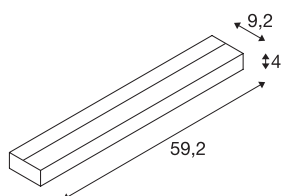

SEDO 14

wandarmatuur, led, 3000 K, rechthoekig, wit, gesatineerd glas, L/B/H 59,5/8,5/4 cm, 17 W

De witte uitvoering van de SEDO 14 wandarmatuur is van aluminium vervaardigd en met een gesatineerde glasafdekking uitgerust. De geïntegreerde 17 watt SMD LED biedt een krachtig lichteffect, dat met TL-buizen vergelijkbaar is. De armatuur is voorbereid voor directe aansluiting op 230 V netspanning.

TECHNISCHE SPECIFICATIES

Art.nr.	151781
IP-code	IP 20
Montage	Opbouw
Montagebeschrijving	Wand
Primaire nominale spanning	220-240V ~50/60Hz
Secundaire stroom / spanning	500 mA
Veiligheidsklasse	I
Wattage	19 W
minimale omgevingstemperatuur	-25 °C
maximale omgevingstemperatuur	45 °C
Niveau van inschakelstroom	13.6 A
Duur van inschakelstroom	220 µs
Stroboscopisch effect (SVM)	0.01
Lumen	1300 lm
Lichtkleurtemperatuur	3000 Kelvin
Kleur	wit
CRI	80
LXXBXX gegevens	L70B50
Levensduur	30000 h
Breedte	59.2 cm
Hoogte	4 cm
Diepte	9 cm

Lichtbron

916632	
--------	---

Nettogewicht	1.519 kg
Brutogewicht	1.809 kg
BIG WHITE pagina	207