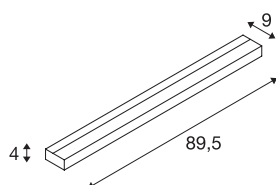

SEDO 21

wandarmatuur, led, 3000 K, rechthoekig, wit, gesatineerd glas, spaarlamp, L/B/H 89,5/8,5/4 cm, 33 W

De witte uitvoering van de SEDO 21 wandarmatuur is van aluminium vervaardigd en met een gesatineerde glasafdekking uitgerust. De geïntegreerde 22 watt SMD LED biedt een krachtig lichteffect, dat met TL-buizen vergelijkbaar is. De armatuur is voorbereid voor directe aansluiting op 230 V netspanning.

TECHNISCHE SPECIFICATIES

Art.nr.	151791
IP-code	IP 20
Montage	Opbouw
Montagebeschrijving	Wand
Primaire nominale spanning	220-240V ~50/60Hz
Secundaire stroom / spanning	700 mA
Veiligheidsklasse	I
Wattage	30 W
minimale omgevingstemperatuur	-25 °C
maximale omgevingstemperatuur	45 °C
Niveau van inschakelstroom	50 A
Duur van inschakelstroom	500 µs
Stroboscopisch effect (SVM)	0.04
Lumen	2500 lm
Lichtkleurtemperatuur	3000 Kelvin
Kleur	wit
CRI	80
LXXBXX gegevens	L70B50
Levensduur	30000 h
Breedte	89.5 cm
Hoogte	4 cm
Diepte	9 cm

Lichtbron

916540	
--------	---

Nettogewicht	2.191 kg
Brutogewicht	2.538 kg
BIG WHITE pagina	207