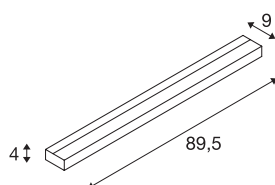

SEDO 21

wandarmatuur, led, 3000 K, rechthoekig, geborsteld aluminium, gesatineerd glas, L/B/H 89,5/8,5/4 cm, spaarlamp, 33 W

De SEDO 21 wandarmatuur is van geborsteld aluminium vervaardigd en met een gesatineerde glasafdekking uitgerust. De geïntegreerde 22 watt SMD LED biedt een krachtig lichteffect, dat met TL-buizen vergelijkbaar is. De meegeleverde led driver maakt de directe aansluiting op 230 V netspanning mogelijk.

TECHNISCHE SPECIFICATIES

Art.nr.	151796
IP-code	IP 20
Montage	Opbouw
Montagebeschrijving	Wand
Primaire nominale spanning	220-240V ~50/60Hz
Secundaire stroom / spanning	700 mA
Veiligheidsklasse	I
Wattage	30 W
minimale omgevingstemperatuur	-25 °C
maximale omgevingstemperatuur	45 °C
Niveau van inschakelstroom	50 A
Duur van inschakelstroom	500 µs
Stroboscopisch effect (SVM)	0.04
Lumen	2500 lm
Lichtkleurtemperatuur	3000 Kelvin
Kleur	alu
CRI	80
LXXBXX gegevens	L70B50
Levensduur	30000 h
Breedte	89.5 cm
Hoogte	4 cm
Diepte	9 cm

Lichtbron

916540	
--------	---

Nettogewicht	2.159 kg
Brutogewicht	2.526 kg
BIG WHITE pagina	207