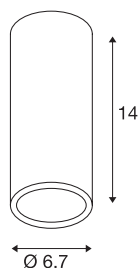

## ENOLA\_B CL-1

plafondarmatuur, QPAR51, rond, zwart, max. 35 W

De puristische plafondopbouwarmatuur ENOLA\_B CL-1 bestaat uit een aluminium constructie en staal en is naar keuze verkrijgbaar in de behuizingskleuren zwart, wit, messing en zilvergrijs. Door de ingebouwde GU10 hoogspanningsfitting is ENOLA\_B CL-1 geschikt voor rechtstreekse aansluiting op 230 V netspanning.

## TECHNISCHE SPECIFICATIES

Art.nr.	151810
Aantal fittingen	1
IP-code	IP 20
Montage	Opbouw
Montagebeschrijving	Plafond
Primaire nominale spanning	220-240V ~50/60Hz
Veiligheidsklasse	I
Wattage	35 W
Kleur	zwart
Lichtval	direct
Hoogte	14 cm
Diameter	6.7 cm
Nettogewicht	0.309 kg
Brutogewicht	0.409 kg
BIG WHITE pagina	281