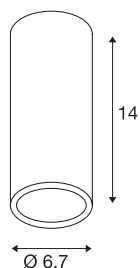

ENOLA_B CL-1

plafondarmatuur, QPAR51, rond, wit, max. 35 W

De puristische plafondopbouwarmatuur ENOLA_B CL-1 bestaat uit een constructie van aluminium en staal en is naar keuze verkrijgbaar in de behuizingskleuren zwart, wit, messing en zilvergrijs. Dankzij de ingebouwde GU10 hoogspanningsfitting is de ENOLA B CL-1-plafondinbouwring klaar voor directe aansluiting op 230 V netspanning.

TECHNISCHE SPECIFICATIES

Art.nr.	151811
Aantal fittingen	1
IP-code	IP 20
Montage	Opbouw
Montagebeschrijving	Plafond
Primaire nominale spanning	220-240V ~50/60Hz
Veiligheidsklasse	I
Wattage	35 W
Kleur	wit
Lichtval	direct
Hoogte	14 cm
Diameter	6.7 cm
Nettogewicht	0.309 kg
Brutogewicht	0.41 kg
BIG WHITE pagina	281