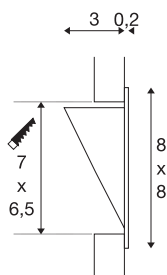

DOWNUNDER PURE 80

inbouwarmatuur, led, 3000 K, rechthoekig, wit, L/B/H 8/3,2/8 cm, incl. klemveren

Aluminium wandinbouwarmatuur van de DOWNUNDER PUR 80 serie. De niet zichtbaar ingebouwde oppervlakte-led geeft zijn licht indirect aan het te verlichten oppervlak af. Daardoor wordt een verblindingsvrije verlichting, bijvoorbeeld van voetpaden, mogelijk gemaakt. De DOWNUNDER PUR 80 inbouwarmatuur is verkrijgbaar met een witte behuizing. Voor het gebruik van de inbouwarmatuur is een geschikte led driver met 350 mA nodig. Een inbouwframe voor de montage in metselwerk is als optie verkrijgbaar. Deze lamp bevat ingebouwde ledlampen.

TECHNISCHE SPECIFICATIES

Art.nr.	151950
IP-code	IP 20
Montage	Inbouw
Montagebeschrijving	Wand
Secundaire stroom / spanning	350 mA
Veiligheidsklasse	III
Wattage	3.6 W
Lumen	180 lm
Lichtkleurtemperatuur	3000 Kelvin
Kleur	wit
CRI	80
LXXBXX gegevens	L70B50
Levensduur	30000 h
Lichtsterkteverdeling	symmetrisch
Lichtval	direct
Breedte	8 cm
Hoogte	8 cm
Diepte	3.2 cm
Nettogewicht	0.126 kg
Brutogewicht	0.171 kg
Vorm inbouwopening	vierkant
Inbouw lengte	7 cm

Lichtbron

916412	
--------	---

Accessoires

151960	INBOUWFRAME , voor DOWNUNDER PUR 80, L/H 14/14 cm
464109	LED-VOEDING , 9 W, 350 mA
464140	LED-VOEDING , 10 W, 350 mA, incl. trekontlas- ting, dimbaar

Inbouwbreedte	6.5 cm
Inbouwdiepte	3.5 cm
BIG WHITE pagina	412