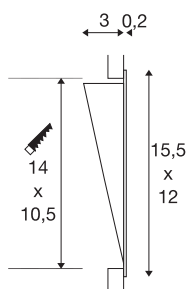

DOWNUNDER PURE 155

inbouwarmatuur, led, 3000 K, rechthoekig, wit, L/B/H 12/3,2/15,5 cm, incl. klemveren

Aluminium wandinbouwarmatuur van de DOWNUNDER LED serie. De niet zichtbaar ingebouwde oppervlakteled geeft zijn licht indirect aan het te verlichten oppervlak af. Daardoor wordt een verblindingsvrije verlichting, bijvoorbeeld van voetpaden, mogelijk gemaakt. De DOWNUNDER PUR 120 inbouwarmatuur is verkrijgbaar met een witte behuizing. Voor het gebruik van de inbouwarmatuur is een geschikte led driver met 480mA nodig. Een inbouwframe voor de montage in metselwerk is als optie verkrijgbaar. Deze lamp bevat ingebouwde ledlampen.

TECHNISCHE SPECIFICATIES

| | |
|------------------------------|-------------|
| Art.nr. | 151952 |
| IP-code | IP 20 |
| Montage | Inbouw |
| Montagebeschrijving | Wand |
| Secundaire stroom / spanning | 500 mA |
| Veiligheidsklasse | III |
| Wattage | 5.2 W |
| Lumen | 230 lm |
| Lichtkleurtemperatuur | 3000 Kelvin |
| Kleur | wit |
| CRI | 80 |
| LXXBXX gegevens | L70B50 |
| Levensduur | 30000 h |
| Lichtsterkteverdeling | symmetrisch |
| Lichtval | direct |
| Risk Group | 2 |
| Breedte | 12 cm |
| Hoogte | 15.5 cm |
| Diepte | 3.2 cm |
| Nettogewicht | 0.242 kg |
| Brutogewicht | 0.317 kg |
| Vorm inbouwopening | vierkant |

| | |
|------------------|---------|
| Inbouwlengte | 14 cm |
| Inbouwbreedte | 10.5 cm |
| Inbouwdiepte | 3.5 cm |
| BIG WHITE pagina | 412 |