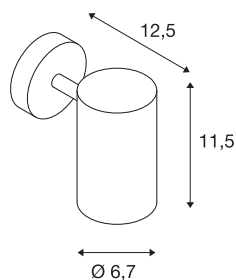

## ENOLA\_B

wand- en plafondlamp, spot, met één lichtbron,  
QPAR51, zwart, max. 50 W

De puristische wand- en plafondopbouwarmatuur ENOLA\_B bestaat uit een constructie van aluminium en staal en is naar keuze verkrijgbaar in de behuizingskleuren zwart, wit, messing en zilvergrijs. De vrij geplaatste lampenkop is zowel draai- en kantelbaar. Door de ingebouwde GU10 hoogspanningsfitting is de enkellamps ENOLA\_B geschikt voor rechtstreekse aansluiting op 230 V netspanning.

## TECHNISCHE SPECIFICATIES

Art.nr.	152010
Aantal fittingen	1
Kantelbereik	100 °
Horizontaal draaibereik	350 °
Draai- of kantelbaar	Draai- en zwenkbaar
IP-code	IP 20
Montage	Opbouw
Montagebeschrijving	Plafond,Wand
Primaire nominale spanning	220-240V ~50/60Hz
Veiligheidsklasse	I
Wattage	50 W
Kleur	zwart
Lichtval	direct
Lengte	13.5 cm
Hoogte	12.5 cm
Diameter	6.7 cm
Nettogewicht	0.41 kg
Brutogewicht	0.52 kg
BIG WHITE pagina	307