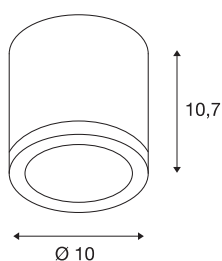

ENOLA_C

plafondlamp, led, 3000 K, rond, wit, 35°

De puristische plafondopbouwarmatuur ENOLA_C bestaat uit een aluminium constructie en is uitgerust met een warm witte krachtige COB LED. Door de ingebouwde led driver vindt de elektrische aansluiting direct op 230 V netspanning aangesloten. Als accessoire voor de cilindervormige spot zijn bijpassende sierring met gestructureerde diffu-sorglazen verkrijgbaar. Deze lamp bevat ingebouwde led-lampen.

TECHNISCHE SPECIFICATIES

Art.nr.	152101
IP-code	IP 20
Montage	Opbouw
Montagebeschrijving	Plafond
Primaire nominale spanning	220-240V ~50/60Hz
Secundaire stroom / spanning	500 mA
Veiligheidsklasse	I
Wattage	11 W
Niveau van inschakelstroom	4.7 A
Duur van inschakelstroom	30 μs
Stroboscopisch effect (SVM)	0.01
Lumen	1020 lm
Lichtkleurtemperatuur	3000 Kelvin
Stralingshoek	35 °
Kleur	wit
CRI	80
LXXBXX gegevens	L70B50
Levensduur	40000 h
Lichtval	direct
Hoogte	10.7 cm
Diameter	10 cm
Nettogewicht	0.54 kg

Lichtbron

916476		Brutogewicht	0.65 kg
		BIG WHITE pagina	281