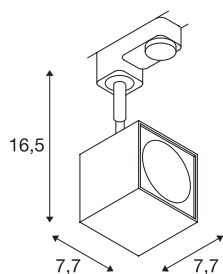

## ALTRA DICE

spot voor driefasen hoogspanningsrail, QPAR51, rechthoekig, wit, max. 50 W, incl. driefasen adapter

Draai- en kantelbare hoogspanningsspot ALTRA DICE met bijbehorende adapter voor het driefasen hoogspanningsrailsysteem. De aluminium lamp is door de ingebouwde GU10-fitting voor halogeen en led lichtbronnen geschikt. Als uitbreiding van de ALTRA DICE-serie staan wand- en plafondarmaturen ter beschikking.

## TECHNISCHE SPECIFICATIES

Art.nr.	152321
Aantal fittingen	1
Kantelbereik	180 °
Horizontaal draaibereik	350 °
Draai- of kantelbaar	Draai- en zwenkbaar
IP-code	IP 20
Montage	Opbouw
Montagebeschrijving	Plafond,Rail plafond,Rail wand,Wand
Primaire nominale spanning	220-240V ~50/60Hz
Veiligheidsklasse	I
Wattage	50 W
Kleur	wit
Lichtval	direct
Lengte	7.7 cm
Breedte	7.7 cm
Hoogte	16.5 cm
Nettogewicht	0.42 kg
Brutogewicht	0.537 kg
BIG WHITE pagina	453