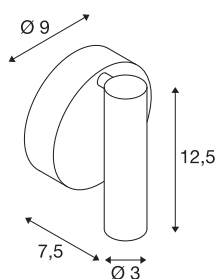

KARPO

wand- en plafondarmatuur, met één lichtbron, led, 3000 K, rond, zwart, 7,5 W

De armaturenserie KARPO is in de kleuren wit en zwart verkrijgbaar. Deze is naar keuze voorzien van een of twee spots in cilindervorm, die via een gewricht op de vlakke rozet naar wens kunnen worden gericht. Door het kantel- en rotatiebereik kan de ruimte optimaal worden uitgelicht. De geïntegreerde premium leds zorgen voor een hoge energie-efficiëntie. Daarnaast beschikt de armatuur over een hoge kleurweergave-index van 90. De lampen kunnen direct op 230 V netspanning worden aangesloten.

TECHNISCHE SPECIFICATIES

Art.nr.	152330
Aantal verschillende lichtopeningen	1
Draai- of kantelbaar	Draai- en zwenkbaar
IP-code	IP 20
Montage	Opbouw
Montagebeschrijving	Plafond, Wand
Primaire nominale spanning	220-240V ~50/60Hz
Secundaire stroom / spanning	500 mA
Veiligheidsklasse	I
Wattage	9.3 W
maximale omgevingstemperatuur	30 °C
Niveau van inschakelstroom	4.7 A
Duur van inschakelstroom	30 µs
Stroboscopisch effect (SVM)	0.01
Lumen	560 lm
Lichtkleurtemperatuur	3000 Kelvin
Stralingshoek	40 °
Kleur	zwart
CRI	90
LXXBXX gegevens	L70B50
Levensduur	30000 h
Lichtval	direct

Lichtbron

916381	
--------	---

Breedte	9 cm
Hoogte	12.5 cm
Diepte	7.5 cm
Nettogewicht	0.303 kg
Brutogewicht	0.377 kg
BIG WHITE pagina	296