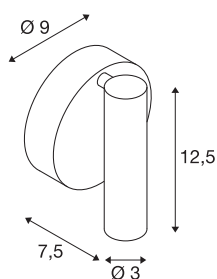

## KARPO

wand- en plafondarmatuur, met één lichtbron, led, 3000 K, rond, wit, 7,5 W

De armaturenserie KARPO is in de kleuren wit en zwart verkrijgbaar. Deze is naar keuze voorzien van een of twee spots in cilindervorm, die via een gewricht op de vlakke rozet naar wens kunnen worden gericht. Door het kantel- en rotatiebereik kan de ruimte optimaal worden uitgelicht. De geïntegreerde premium leds zorgen voor een hoge energie-efficiëntie. Daarnaast beschikt de armatuur over een hoge kleurweergave-index van 90. De lampen kunnen direct op 230 V netspanning worden aangesloten.

## TECHNISCHE SPECIFICATIES

Art.nr.	152331
Aantal verschillende lichtopeningen	1
Draai- of kantelbaar	Draai- en zwenkbaar
IP-code	IP 20
Montage	Opbouw
Montagebeschrijving	Plafond,Wand
Primaire nominale spanning	220-240V ~50/60Hz
Secundaire stroom / spanning	500 mA
Veiligheidsklasse	I
Wattage	9.3 W
maximale omgevingstemperatuur	30 °C
Niveau van inschakelstroom	4.7 A
Duur van inschakelstroom	30 µs
Stroboscopisch effect (SVM)	0.01
Lumen	680 lm
Lichtkleurtemperatuur	3000 Kelvin
Stralingshoek	40 °
Kleur	wit
CRI	90
LXXBXX gegevens	L70B50
Levensduur	30000 h
Lichtval	direct

## Lichtbron

916381	
--------	---

<b>Breedte</b>	9 cm
<b>Hoogte</b>	12.5 cm
<b>Diepte</b>	7.5 cm
<b>Nettogewicht</b>	0.303 kg
<b>Brutogewicht</b>	0.379 kg
<b>BIG WHITE pagina</b>	296