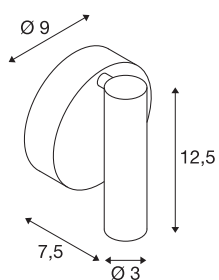

KARPO

wand- en plafondlamp, met één lichtbron, led, 3000K, rond, zwart, met schakelaar, 7,5 W

De led wand- en plafondarmatuur KARPO bij de rozet en hoofd over een draai- en kantelbare knikstuk verbonden zijn. Waardoor gemonteerde krachtige led mee 7,5 W en het schakelaar op de behuizing is het armatuur voor vele toepassingen geschikt onder andere als leeslamp. De in meerdere lichtkleuren verkrijgbare lamp wordt via de ingebouwde led driver direct op 230 V netvoeding aangesloten. Deze lamp bevat ingebouwde ledlampen.

TECHNISCHE SPECIFICATIES

Art.nr.	152340
Aantal verschillende lichtopeningen	1
Draai- of kantelbaar	Draai- en zwenkbaar
IP-code	IP 20
Montage	Opbouw
Montagebeschrijving	Wand
Primaire nominale spanning	100-240V ~50/60Hz
Secundaire stroom / spanning	500 mA
Veiligheidsklasse	I
Wattage	6 W
maximale omgevingstemperatuur	30 °C
Niveau van inschakelstroom	4.5 A
Duur van inschakelstroom	30 µs
Stroboscopisch effect (SVM)	0.1
Lumen	370 lm
Lichtkleurtemperatuur	3000 Kelvin
Stralingshoek	40 °
Kleur	zwart
CRI	90
LXXBXX gegevens	L70B50
Levensduur	30000 h
Lichtval	direct

Lichtbron

916523	
--------	---

Breedte	9 cm
Hoogte	12.5 cm
Diepte	7.5 cm
Nettogewicht	0.312 kg
Brutogewicht	0.385 kg
BIG WHITE pagina	225