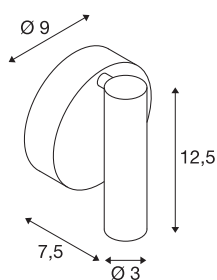

## KARPO

wand- en plafondlamp, met één lichtbron, led, 3000K, rond, wit, met schakelaar, 7,5 W

De led wand- en plafondarmatuur KARPO bij de rozet en hoofd over een draai- en kantelbare knikstuk verbonden zijn. Waardoor gemonteerde krachtige led mee 7,5 W en het schakelaar op de behuizing is het armatuur voor vele toepassingen geschikt onder andere als leeslamp. De in meerdere lichtkleuren verkrijgbare lamp wordt via de ingebouwde led driver direct op 230 V netvoeding aangesloten. Deze lamp bevat ingebouwde ledlampen.

## TECHNISCHE SPECIFICATIES

Art.nr.	152341
Aantal verschillende lichtopeningen	1
Draai- of kantelbaar	Draai- en zwenkbaar
IP-code	IP 20
Montage	Opbouw
Montagebeschrijving	Wand
Primaire nominale spanning	100-240V ~50/60Hz
Secundaire stroom / spanning	500 mA
Veiligheidsklasse	I
Wattage	6 W
maximale omgevingstemperatuur	30 °C
Niveau van inschakelstroom	4.5 A
Duur van inschakelstroom	30 µs
Stroboscopisch effect (SVM)	0.1
Lumen	400 lm
Lichtkleurtemperatuur	3000 Kelvin
Stralingshoek	40 °
Kleur	wit
CRI	90
LXXBXX gegevens	L70B50
Levensduur	30000 h
Lichtval	direct

## Lichtbron

916523	
--------	-----------------------------------------------------------------------------------

Breedte	9 cm
Hoogte	12.5 cm
Diepte	7.5 cm
Nettogewicht	0.308 kg
Brutogewicht	0.383 kg
BIG WHITE pagina	225