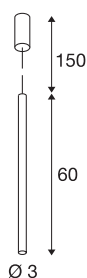

HELIA 30

hanglamp, led, 3000K, rond, zwart, 7,5 W

Met de HELIA 30 beschikt u over een hanglamp met puristische en transparante vormgeving. De armatuur is in zwart, wit en geborsteld koper verkrijgbaar. Een 7,5 W warm witte Premium LED is geïntegreerd en wordt door een ingebouwde constante voeding van stroom voorzien. De armatuur wordt met een voedingskabel van 1,5 meter lang geleverd. Daarmee is het armatuur klaar voor de rechtstreekse aansluiting op 230 V netspanning.

TECHNISCHE SPECIFICATIES

Art.nr.	152360
IP-code	IP 20
Montage	Opbouw
Montagebeschrijving	Plafond
Dimbaar	Ja
Dimtechniek	Fase-afsnijding
Primaire nominale spanning	220-240V ~50/60Hz
Secundaire stroom / spanning	500 mA
Veiligheidsklasse	I
Wattage	9.2 W
minimale omgevingstemperatuur	-20 °C
maximale omgevingstemperatuur	35 °C
Niveau van inschakelstroom	10 A
Duur van inschakelstroom	40 µs
Stroboscopisch effect (SVM)	0.01
Lumen	590 lm
Lichtkleurtemperatuur	3000 Kelvin
Stralingshoek	40 °
Kleur	zwart
CRI	90
LXXBXX gegevens	L70B50
Levensduur	30000 h

Lichtbron

916381	
--------	---

Lichtval	direct
Lengte	60 cm
Diameter	3 cm
Pendellengte	150 cm
Nettogewicht	0.822 kg
Brutogewicht	1.105 kg
BIG WHITE pagina	158