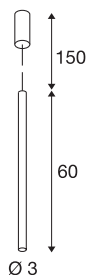

## HELIA 30

hanglamp, led, 3000K, rond, wit, 7,5 W

Met de HELIA 30 beschikt u over een hanglamp met puristische en transparante vormgeving. De armatuur is in zwart, wit en geborsteld koper verkrijgbaar. Een 7,5 W warm witte Premium LED is geïntegreerd en wordt door een ingebouwde constante voeding van stroom voorzien. De armatuur wordt met een voedingskabel van 1,5 meter lang geleverd. Daarmee is het armatuur klaar voor de rechtstreekse aansluiting op 230 V netspanning.

## TECHNISCHE SPECIFICATIES

Art.nr.	152361
IP-code	IP 20
Montage	Opbouw
Montagebeschrijving	Plafond
Dimbaar	Ja
Dimtechniek	Fase-afsnijding
Primaire nominale spanning	220-240V ~50/60Hz
Secundaire stroom / spanning	500 mA
Veiligheidsklasse	I
Wattage	9.2 W
minimale omgevingstemperatuur	-20 °C
maximale omgevingstemperatuur	35 °C
Niveau van inschakelstroom	10 A
Duur van inschakelstroom	40 µs
Stroboscopisch effect (SVM)	0.01
Lumen	670 lm
Lichtkleurtemperatuur	3000 Kelvin
Stralingshoek	40 °
Kleur	wit
CRI	90
LXXBXX gegevens	L70B50
Levensduur	30000 h

## Lichtbron

916381	
--------	---

Lichtval	direct
Lengte	60 cm
Diameter	3 cm
Pendellengte	150 cm
Nettogewicht	0.788 kg
Brutogewicht	1.063 kg
BIG WHITE pagina	158