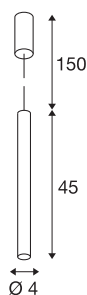

## HELIA 40

hanglamp, led, 3000K, rond, zwart, 9 W

Met de HELIA 40 beschikt u over een hanglamp met puristische en transparante vormgeving. De armatuur is in zwart, wit en geborsteld koper verkrijgbaar. Een 9 W warm witte Premium LED is geïntegreerd en wordt door een ingebouwde constante voeding van stroom voorzien. De armatuur wordt met een voedingskabel van 1,5 meter lang geleverd. Daarmee is het armatuur klaar voor de rechtstreekse aansluiting op 230 V netspanning.

## TECHNISCHE SPECIFICATIES

Art.nr.	152370
IP-code	IP 20
Montage	Opbouw
Montagebeschrijving	Plafond
Dimbaar	Ja
Dimtechniek	Fase-afsnijding
Primaire nominale spanning	220-240V ~50/60Hz
Secundaire stroom / spanning	500 mA
Veiligheidsklasse	I
Wattage	10 W
minimale omgevingstemperatuur	-20 °C
maximale omgevingstemperatuur	35 °C
Niveau van inschakelstroom	10 A
Duur van inschakelstroom	40 µs
Stroboscopisch effect (SVM)	0.02
Lumen	730 lm
Lichtkleurtemperatuur	3000 Kelvin
Stralingshoek	30 °
Kleur	zwart
CRI	90
LXXBXX gegevens	L70B50
Levensduur	30000 h

## Lichtbron

916387	
--------	---

Lichtval	direct
Lengte	45 cm
Diameter	4 cm
Pendellengte	150 cm
Nettogewicht	0.899 kg
Brutogewicht	1.099 kg
BIG WHITE pagina	159