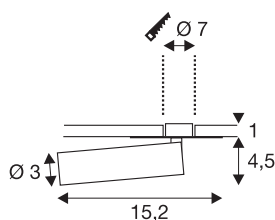

## KARPO

inbouwlamp, met één lichtbron, led, 3000K, zwart, rozet vlak, 7,5 W

De armaturenserie KARPO is in de kleuren wit en zwart verkrijgbaar. Deze is voorzien van een spot in cilindervorm, die via een gewricht op de vlakke rozet naar wens kan worden gericht. Door het kantel- en rotatiebereik kan de ruimte optimaal worden uitgelicht. De geïntegreerde premium leds zorgen voor een hoge energie-efficiëntie. Daarnaast beschikt de armatuur over een hoge kleurweergave-index van meer dan 90. Voor het gebruik van het enkellamps KARPO spots is een geschikte constante voeding met 500 mA nodig.

## TECHNISCHE SPECIFICATIES

Art.nr.	152380
Draai- of kantelbaar	Draai- en zwenkbaar
IP-code	IP 20
Montage	Inbouw
Montagebeschrijving	Plafond, Wand
Secundaire stroom / spanning	500 mA
Veiligheidsklasse	III
Wattage	7.5 W
maximale omgevingstemperatuur	40 °C
Lumen	450 lm
Lichtkleurtemperatuur	3000 Kelvin
Stralingshoek	40 °
Kleur	zwart
CRI	90
LXXBXX gegevens	L70B50
Levensduur	30000 h
Lichtsterkteverdeling	rotatiesymmetrisch
Lichtval	direct
Lengte	15.2 cm
Hoogte	5.5 cm
Diameter	3 cm
Nettogewicht	0.175 kg

## Accessoires

464091	LED-VOEDING , 9 VA, 500 mA, incl. trekontlasting
--------	--

Brutogewicht	0.278 kg
Vorm inbouwopening	rond
Inbouwdiepte	2 cm
Inbouwdiameter	7 cm
BIG WHITE pagina	400