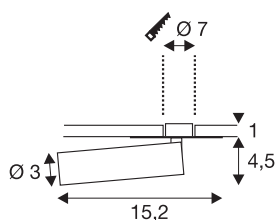

KARPO

inbouwlamp, met één lichtbron, led, 3000K, wit, rozet vlak, 7,5 W

De armaturenserie KARPO is in de kleuren wit en zwart verkrijgbaar. Deze is voorzien van een spot in cilindervorm, die via een gewricht op de vlakke rozet naar wens kan worden gericht. Door het kantel- en rotatiebereik kan de ruimte optimaal worden uitgelicht. De geïntegreerde premium leds zorgen voor een hoge energie-efficiëntie. Daarnaast beschikt de armatuur over een hoge kleurweergave-index van meer dan 90. Voor het gebruik van het enkellamps KARPO spots is een geschikte constante voeding met 500 mA nodig.

TECHNISCHE SPECIFICATIES

Art.nr.	152381
Draai- of kantelbaar	Draai- en zwenkbaar
IP-code	IP 20
Montage	Inbouw
Montagebeschrijving	Plafond,Wand
Secundaire stroom / spanning	500 mA
Veiligheidsklasse	III
Wattage	7.5 W
maximale omgevingstemperatuur	40 °C
Lumen	470 lm
Lichtkleurtemperatuur	3000 Kelvin
Stralingshoek	40 °
Kleur	wit
CRI	90
LXXBXX gegevens	L70B50
Levensduur	30000 h
Lichtsterkteverdeling	rotatiesymmetrisch
Lichtval	direct
Lengte	15.2 cm
Hoogte	5.5 cm
Diameter	3 cm
Nettogewicht	0.177 kg

Brutogewicht	0.281 kg
Vorm inbouwopening	rond
Inbouwdiepte	2 cm
Inbouwdiameter	7 cm
BIG WHITE pagina	400