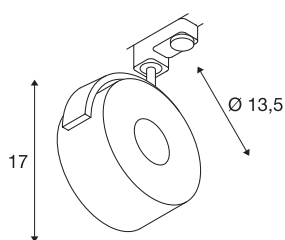

KALU TRACK

spot voor driefasen hoogspanningsrail, led, 3000 K, rond, wit, incl. driefasen adapter

De draai- en kantelbare spot KALU TRACK met bijbehorende adapter voor het 3-fasen hoogvolt spanningsrailsysteem. Ontwikkeld als uitbreiding van de populaire KALU-serie sluit deze railspot qua vormgeving mooi aan bij deze productgroep. Door de ingebouwde ledmodule wordt een hoge lichtopbrengst bij een laag stroomverbruik gegarandeerd. Om aan alle eisen ten aanzien van verlichting te kunnen voldoen, zijn alternatieve uitvoeringen met G53-fitting en GX53-fitting voor het 1-fase en 3-fasensysteem verkrijgbaar. Dit armatuur bevat ingebouwde ledlampen.

TECHNISCHE SPECIFICATIES

Art.nr.	152601
Aantal verschillende lichtopeningen	1
Draai- of kantelbaar	Draai- en zwenkbaar
IP-code	IP 20
Montage	Opbouw
Montagebeschrijving	Plafond,Rail plafond,Rail wand,Wand
Dimbaar	Ja
Dimtechniek	Fase-aansluiting,Fase-afsnijding
Primaire nominale spanning	220-240V ~50/60Hz
Veiligheidsklasse	II
Wattage	13 W
minimale omgevingstemperatuur	-20 °C
maximale omgevingstemperatuur	35 °C
Niveau van inschakelstroom	3 A
Duur van inschakelstroom	10 µs
Lumen	970 lm
Lichtkleurtemperatuur	3000 Kelvin
Stralingshoek	95 °
Kleur	wit
CRI	90
LXXBXX gegevens	L70B50
Levensduur	25000 h

Lichtbron

703130	
--------	---

Lichtval	direct
Lengte	13.5 cm
Hoogte	17 cm
Diameter	10.5 cm
Nettogewicht	0.49 kg
Brutogewicht	0.594 kg
BIG WHITE pagina	454